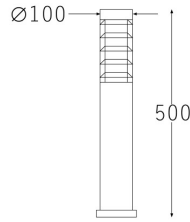

# PRO - LIGHT

Descrizione:  
Lampioncino arredo giardino altezza cm. 50 E27  
Tipo di Installazione  
Sul terreno, a pavimento  
Materiali  
Corpo in Acciaio INOX  
Diffusore in policarbonato trasparente  
Lampada E27 NON COMPRESA

### Parametri generali del prodotto

Consumo di energia in modo acceso (kWh/1000h)		Classe di efficienza energetica	
Flusso luminoso utile (lm)	in	Temperatura di colore	codice CCT
Potenza in modo acceso (W)		Potenza in stand-by (W)	
Potenza CLS		Indice di resa cromatica	
Misura alt./ prof. mm.	500		
Misura larghezza mm.	diametro 100		
Misura lunghezza mm.			
Misura foro inc. mm.			
Coordinate X, Y			
Potenza equivalente		Distribuzione spettrale di potenza a pieno carico	