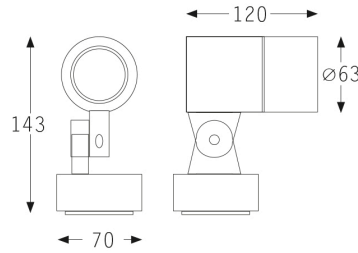

Scheda informativa del prodotto

PRO - LIGHT

Descrizione:
Faretto orientabile porta lampada GU10 IP65
Tipo di Installazione
A pavimento, a parete
Materiali
Corpo in alluminio verniciato Silver
Vetro temperato

Parametri generali del prodotto

Consumo di energia in modo acceso (kWh/1000h)		Classe di efficienza energetica	
Flusso luminoso utile (lm)	in	Temperatura di colore	codice CCT
Potenza in modo acceso (W)		Potenza in stand-by (W)	
Potenza CLS		Indice di resa cromatica	
Misura alt./ prof. mm.	143		
Misura larghezza mm.	70		
Misura lunghezza mm.	120		
Misura foro inc. mm.			
Coordinate X, Y			
Potenza equivalente		Distribuzione spettrale di potenza a pieno carico	

Parametri per sorgenti luminose LED a tensione di rete

Fattore di sfasamento Coerenza dei colori
MacAdam

Metrica dello sfarfallio Metrica dell'effetto
stroboscopico (SVM)

Parametri del prodotto

Descrizione	Porta lampada orientabile GU10	Tipologia Installazione	Arredo giardino superficie
Categoria	EXTL	Luogo installazione	Esterno
Anni Garanzia	2	Applicazioni	Giardino
Tipo LED		Potenza ingresso iniz.	
Tipo proiezione		Sorgente Sost.	No

Alimentazione	230V	Cavo	H05RN 2x1
Driver		Regolaz. flusso	
Conness. alim.	GU10		

Condizioni di applicazione

Temperatura da -20 a +40°C Prestazioni Tg

Imballo

EAN	8056772922523	Note	
Quantità confezione	1		
Dimensioni conf. m.	0,16 x 0,13 x 0,08		
Peso lordo Kg	0,520		