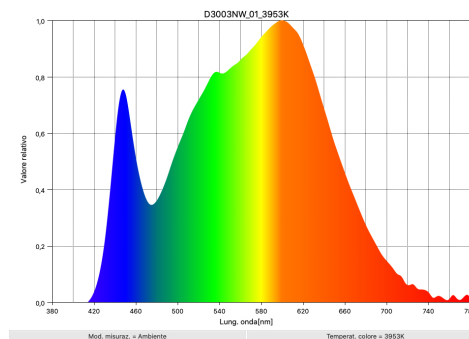

# PRO - LIGHT

Descrizione:  
 Faretto LED orientabile IP65  
 Tipo di Installazione  
 A pavimento, a parete  
 Materiali  
 Corpo in alluminio  
 Vetro temperato spessore 4 mm.  
 Viti in acciaio INOX  
 Alimentatore 24VDC NON COMPRESO

Distribuzione spettrale di potenza a pieno carico