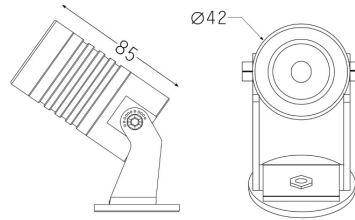

# PRO - LIGHT

Descrizione:  
 Faretto LED orientabile IP65  
 Tipo di Installazione  
 A pavimento, a parete  
 Materiali  
 Corpo in alluminio  
 Vetro temperato spessore 4 mm.  
 Viti in acciaio INOX  
 Alimentatore 24VDC NON COMPRESO

### Parametri generali del prodotto

Consumo di energia in modo acceso (kWh/1000h)	2	Classe di efficienza energetica	G
Flusso luminoso utile (lm)	130 in Cono stretto	Temperatura di colore	4000K codice CCT NW
Potenza in modo acceso (W)	2	Potenza in stand-by (W)	0,00
Potenza CLS		Indice di resa cromatica	85
Misura alt./ prof. mm.	85		
Misura larghezza mm.	diametro 42		
Misura lunghezza mm.			
Misura foro inc. mm.			
Coordinate X, Y	0,3871	0,3941	
Potenza equivalente	-		

### Imballo

EAN 8056772920680 Note  
Quantità confezione 1  
Dimensioni conf. m. 0,11 x 0,11 x 0,19  
Peso lordo Kg 0,530