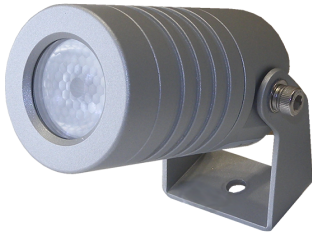

# PRO - LIGHT

Descrizione:  
 Faretto LED orientabile IP65  
 Tipo di Installazione  
 A pavimento, a parete  
 Materiali  
 Corpo in alluminio  
 Vetro temperato spessore 4 mm.  
 Viti in acciaio INOX  
 Alimentatore 24VDC NON COMPRESO

Tecnologia d'illuminazione	LED	Direzionale	DLS
Tensione di rete	NMLS	Connessa	No
Colore variabile	No	Involucro	Nessuno
Sorgente luminosa ad alta luminanza			
Schermo	No	Regolabile	No