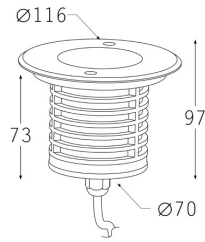

Scheda informativa del prodotto

PRO - LIGHT

Descrizione:
 Faretto LED RGB interramento calpestabile
 asimmetrico IP67
 Tipo di Installazione
 Interramento
 Materiali
 Corpo in alluminio
 Ghiera esterna in acciaio INOX ASI316
 Vetro temperato spessore 5 mm.
 Controcassa in plastica inclusa
 Alimentatore 24VDC NON COMPRESO

Parametri generali del prodotto

Consumo di energia in modo acceso (kWh/1000h)	6	Classe di efficienza energetica	G
Flusso luminoso utile (lm)	125 in Cono stretto	Temperatura di colore	RGB codice CCT Z
Potenza in modo acceso (W)	6	Potenza in stand-by (W)	0,00
Potenza CLS		Indice di resa cromatica	>85
Misura alt./ prof. mm.	97		
Misura larghezza mm.	diametro 116		
Misura lunghezza mm.			
Misura foro inc. mm.	diametro 102		
Coordinate X, Y			
Potenza equivalente	-		