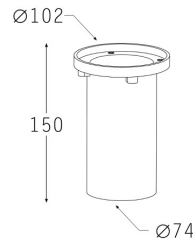

Scheda informativa del prodotto

PRO - LIGHT

Descrizione:
 Faretto LED RGB interramento calpestabile
 asimmetrico IP67
 Tipo di Installazione
 Interramento
 Materiali
 Corpo in alluminio
 Ghiera esterna in acciaio INOX ASI316
 Vetro temperato spessore 5 mm.
 Controcassa in plastica inclusa
 Alimentatore 24VDC NON COMPRESO

Parametri generali del prodotto

Consumo di energia in modo acceso (kWh/1000h)	6	Classe di efficienza energetica	G
Flusso luminoso utile (lm)	125 in Cono stretto	Temperatura di colore	RGB codice CCT Z
Potenza in modo acceso (W)	6	Potenza in stand-by (W)	0,00
Potenza CLS		Indice di resa cromatica	>85
Misura alt./ prof. mm.	97		
Misura larghezza mm.	diametro 116		
Misura lunghezza mm.			
Misura foro inc. mm.	diametro 102		
Coordinate X, Y			
Potenza equivalente	-		