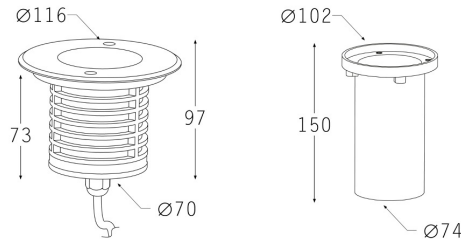

# PRO - LIGHT

Descrizione:  
 Faretto LED interrimento calpestabile IP67  
 Tipo di Installazione  
 Interrimento  
 Materiali  
 Corpo in alluminio  
 Ghiera esterna in acciaio INOX ASI316  
 Vetro temperato spessore 5 mm.  
 Controcassa in plastica inclusa  
 Alimentatore 24VDC NON COMPRESO

### Parametri generali del prodotto

Consumo di energia in modo acceso (kWh/1000h)	6	Classe di efficienza energetica	G
Flusso luminoso utile (lm)	376 in Cono stretto	Temperatura di colore	3000K codice CCT WW
Potenza in modo acceso (W)	6	Potenza in stand-by (W)	0,00
Potenza CLS		Indice di resa cromatica	85
Misura alt./ prof. mm.	97		
Misura larghezza mm.	diametro 116		
Misura lunghezza mm.			
Misura foro inc. mm.	diametro 102		
Coordinate X, Y			
Potenza equivalente	-		