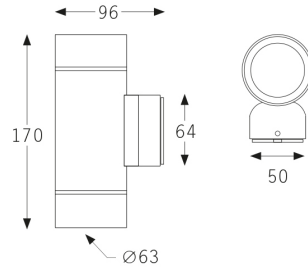

Scheda informativa del prodotto

PRO - LIGHT

Descrizione:
 Porta lampade arredo IP65, doppia proiezione
 Tipo di Installazione
 A parete, in superficie
 Materiali
 Corpo in alluminio verniciato Dark Grey
 Utilizza due lampade GU10 non fornite

Marchio	PRO - LIGHT		
Produttore	DG Tecnologie - Via S. D'Acquisto, 42/F PONTEDERA (PI)		
Identificativo del modello	H4033	Famiglia prodotto	H4033
Tipo di sorgente luminosa	LED		

Tecnologia d'illuminazione	LED	Direzionale	
Tensione di rete		Connessa	
Colore variabile		Involucro	Nessuno
Sorgente luminosa ad alta luminanza			
Schermo		Regolabile	

Parametri generali del prodotto

Consumo di energia in modo acceso (kWh/1000h)		Classe di efficienza energetica	
Flusso luminoso utile (lm)	in	Temperatura di colore	codice CCT
Potenza in modo acceso (W)		Potenza in stand-by (W)	
Potenza CLS		Indice di resa cromatica	
Misura alt./ prof. mm.	170		
Misura larghezza mm.	96		
Misura lunghezza mm.	63		
Misura foro inc. mm.			
Coordinate X, Y			
Potenza equivalente	-	Distribuzione spettrale di potenza a pieno carico	