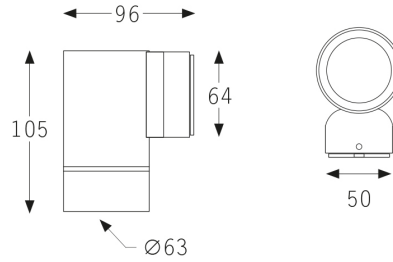

Scheda informativa del prodotto

PRO - LIGHT

Descrizione:
Portalampana arredo IP65, singola proiezione
Tipo di Installazione
A parete, in superficie
Materiali
Corpo in alluminio verniciato Dark Grey
Utilizza una lampada GU10 non fornita

Parametri generali del prodotto

Consumo di energia in modo acceso (kWh/1000h)		Classe di efficienza energetica	
Flusso luminoso utile (lm)	in	Temperatura di colore	codice CCT
Potenza in modo acceso (W)		Potenza in stand-by (W)	
Potenza CLS		Indice di resa cromatica	
Misura alt./ prof. mm.	105		
Misura larghezza mm.	96		
Misura lunghezza mm.	63		
Misura foro inc. mm.			
Coordinate X, Y			
Potenza equivalente	-	Distribuzione spettrale di potenza a pieno carico	