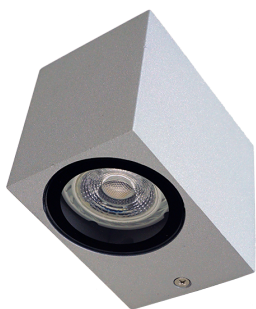

# PRO - LIGHT

### Descrizione:

Porta faretto arredo IP65, singola proiezione  
 Tipo di Installazione  
 A parete, in superficie  
 Materiali  
 Corpo in alluminio verniciato silver  
 Utilizza una lampada GU10 non fornita

Marchio	PRO - LIGHT		
Produttore	DG Tecnologie - Via S. D'Acquisto, 42/F PONTEDERA (PI)		
Identificativo del modello	H3500	Traffo	Famiglia prodotto <b>H3500</b>
Tipo di sorgente luminosa	LED		

Tecnologia d'illuminazione	Direzionale	
Tensione di rete	Connessa	
Colore variabile	Involucro	Nessuno
Sorgente luminosa ad alta luminanza		
Schermo	Regolabile	