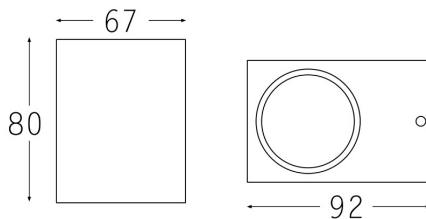

### Descrizione:

Porta faretto arredo IP65, singola proiezione  
 Tipo di Installazione  
 A parete, in superficie  
 Materiali  
 Corpo in alluminio verniciato silver  
 Utilizza una lampada GU10 non fornita

### Parametri generali del prodotto

Consumo di energia in modo acceso (kWh/1000h)		Classe di efficienza energetica	
Flusso luminoso utile (lm)	in	Temperatura di colore	codice CCT
Potenza in modo acceso (W)		Potenza in stand-by (W)	
Potenza CLS		Indice di resa cromatica	
Misura alt./ prof. mm.	80		
Misura larghezza mm.	67		
Misura lunghezza mm.	92		
Misura foro inc. mm.			
Coordinate X, Y			
Potenza equivalente		Distribuzione spettrale di potenza a pieno carico	