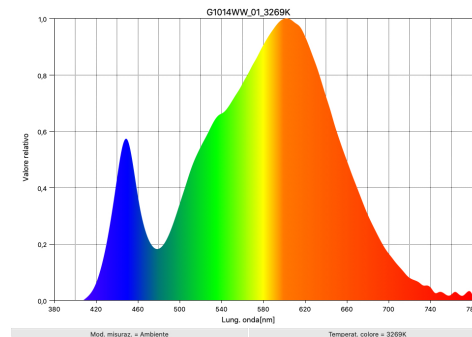

Scheda informativa del prodotto

PRO - LIGHT

Descrizione:
 Segnapasso a LED
 Tipo di Installazione
 Incasso a parete
 Materiali
 Corpo in alluminio verniciato bianco
 Driver incluso
 Griglia per posa in opera a filo parete inclusa

Parametri generali del prodotto

| | | | |
|---|---------------------|---------------------------------|---------------------|
| Consumo di energia in modo acceso (kWh/1000h) | 3 | Classe di efficienza energetica | G |
| Flusso luminoso utile (lm) | 140 in Cono stretto | Temperatura di colore | 3000K codice CCT WW |
| Potenza in modo acceso (W) | 3 | Potenza in stand-by (W) | 0,00 |
| Potenza CLS | | Indice di resa cromatica | 80 |
| Misura alt./ prof. mm. | 42 | | |
| Misura larghezza mm. | 81 / 32 | | |
| Misura lunghezza mm. | 185 | | |
| Misura foro inc. mm. | diametro 35 | | |
| Coordinate X, Y | 0,4201 0,3999 | | |
| Potenza equivalente | - | | |

Distribuzione spettrale di potenza a pieno carico

Scheda informativa del prodotto

PRO-LIGHT

Parametri per sorgenti luminose direzionali

| | | | |
|----------|----|-------------------|----|
| Picco cd | 56 | Angolo proiezione | 18 |
|----------|----|-------------------|----|