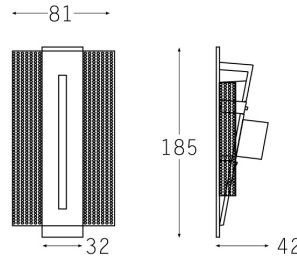

Scheda informativa del prodotto

PRO - LIGHT

Descrizione:
 Segnapasso a LED
 Tipo di Installazione
 Incasso a parete
 Materiali
 Corpo in alluminio verniciato bianco
 Driver incluso
 Griglia per posa in opera a filo parete inclusa

Parametri generali del prodotto

| | | | |
|---|---------------------|---------------------------------|---------------------|
| Consumo di energia in modo acceso (kWh/1000h) | 3 | Classe di efficienza energetica | G |
| Flusso luminoso utile (lm) | 140 in Cono stretto | Temperatura di colore | 3000K codice CCT WW |
| Potenza in modo acceso (W) | 3 | Potenza in stand-by (W) | 0,00 |
| Potenza CLS | | Indice di resa cromatica | 80 |
| Misura alt./ prof. mm. | 42 | | |
| Misura larghezza mm. | 81 / 32 | | |
| Misura lunghezza mm. | 185 | | |
| Misura foro inc. mm. | diametro 35 | | |
| Coordinate X, Y | 0,4201 0,3999 | | |
| Potenza equivalente | - | | |

Distribuzione spettrale di potenza a pieno carico

Scheda informativa del prodotto

PRO-LIGHT

Parametri per sorgenti luminose direzionali

| | | | |
|----------|----|-------------------|----|
| Picco cd | 56 | Angolo proiezione | 18 |
|----------|----|-------------------|----|

Imballo

| | | | |
|---------------------|--------------------|------|--|
| EAN | 8056772920406 | Note | |
| Quantità confezione | 1 | | |
| Dimensioni conf. m. | 0,24 x 0,12 x 0,09 | | |
| Peso lordo Kg | 0,30 | | |