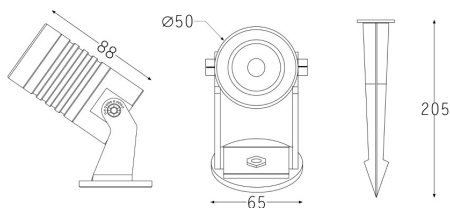

Faretto LED orientabile con picchetto e base, IP6

Tipo di installazione

Sul terreno, a parete, a pavimento

Settori di applicazione

Civile, giardini e aree verdi all'aperto

Materiali

Corpo in alluminio verniciato Dark Grey

Consumo di energia in modo acceso (kWh/1000h)	7	Classe di efficienza energetica	F
Flusso luminoso utile (lm)	525 in Cono stretto	Temperatura di colore	3000K codice CCT WW
Potenza in modo acceso (W)	7	Potenza in stand-by (W)	0,00
Potenza CLS		Indice di resa cromatica	80
Misura alt./ prof. mm.	88		
Misura larghezza mm.	diametro 50		
Misura lunghezza mm.			
Misura foro inc. mm.			
Coordinate X, Y			
Potenza equivalente	-		