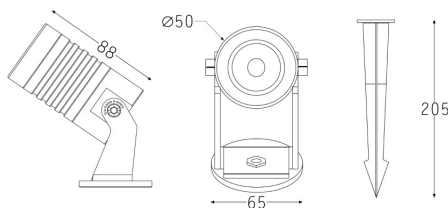

Faretto LED orientabile con picchetto e base, IP6

**Tipo di installazione**

Sul terreno, a parete, a pavimento

**Settori di applicazione**

Civile, giardini e aree verdi all'aperto

**Materiali**

Corpo in alluminio verniciato Dark Grey

Consumo di energia in modo acceso (kWh/1000h)	7	Classe di efficienza energetica	F
Flusso luminoso utile (lm)	560 in Cono stretto	Temperatura di colore	4000K codice CCT NW
Potenza in modo acceso (W)	7	Potenza in stand-by (W)	0,00
Potenza CLS		Indice di resa cromatica	80
Misura alt./ prof. mm.	88		
Misura larghezza mm.	diametro 50		
Misura lunghezza mm.			
Misura foro inc. mm.			
Coordinate X, Y			
Potenza equivalente	-		