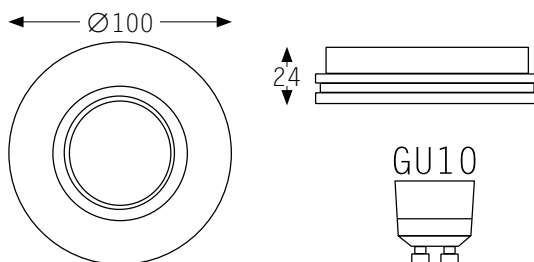

Foto

Disegno Tecnico

Brand

vedere
sorgente

Codice identificativo articolo F0223

Descrizione articolo Faretto

Parametri Installazione

Tipologia installazione Incasso

Applicazioni Superfici

Misure Altezza 100mm

Larghezza 100mm

Profondità 27mm

Luogo installazione Interno

Parametri Meccanici

Materiale Gesso plastico

Finitura Bianca

Orientabile No

Basculante No

Parametri Elettrici

Attacco sorgente GU10

Tensione 230Vac

Driver -

Connessione Morsettieria

Grado di protezione IP IP20