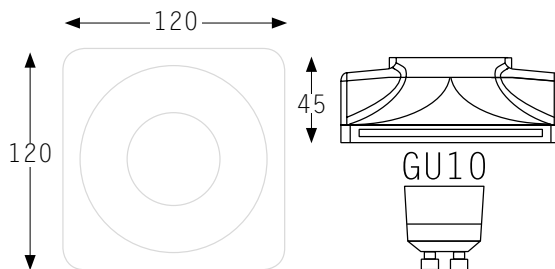

Foto

Disegno Tecnico

Brand

vedere
sorgente

Codice identificativo articolo F0131

Descrizione articolo Faretto

Parametri Installazione

Tipologia installazione Incasso

Applicazioni Superfici

Misure Altezza 120mm

Larghezza 120mm

Profondità 45mm

Luogo installazione Interno

Parametri Meccanici

Materiale Gesso plastico

Finitura Bianca

Orientabile No

Basculante No

Parametri Elettrici

Attacco sorgente GU10

Tensione 230Vac

Driver -

Connessione Morsettiera

Grado di protezione IP IP20